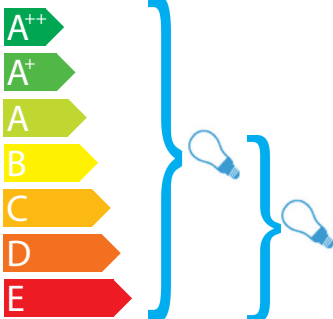

**MASIERO** 4015 A4

Questo dispositivo è compatibile con lampadine di classi energetiche:

874/2012

IT

Nel caso in cui l'articolo venga esposto al pubblico, l'etichetta della classe energetica deve essere presentata nella lingua del territorio nazionale in cui viene esposto l'articolo.